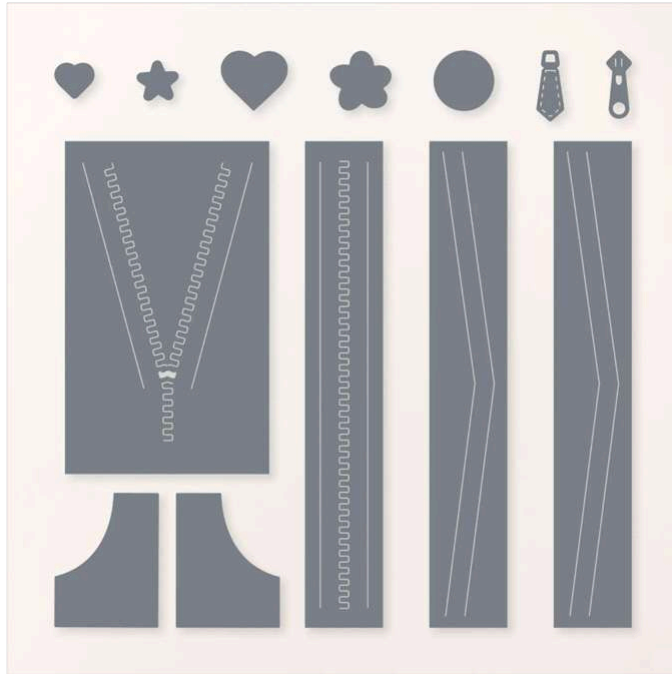

**All Zipped Up Dies**  
Tools • Mini Stampin' Cut & Emboss • Dies

# Dies All Zipped Up Dies

Set of 13 dies    Largest die 3 3/4" x 2 1/4" (9.5 x 5.7 cm)

3-3-25 Online Exclusives    165401

**French:** Poinçons Zips Décorés

**German:** Stanzformen Reißverschluss

**Coordinates with:** All Zipped Up